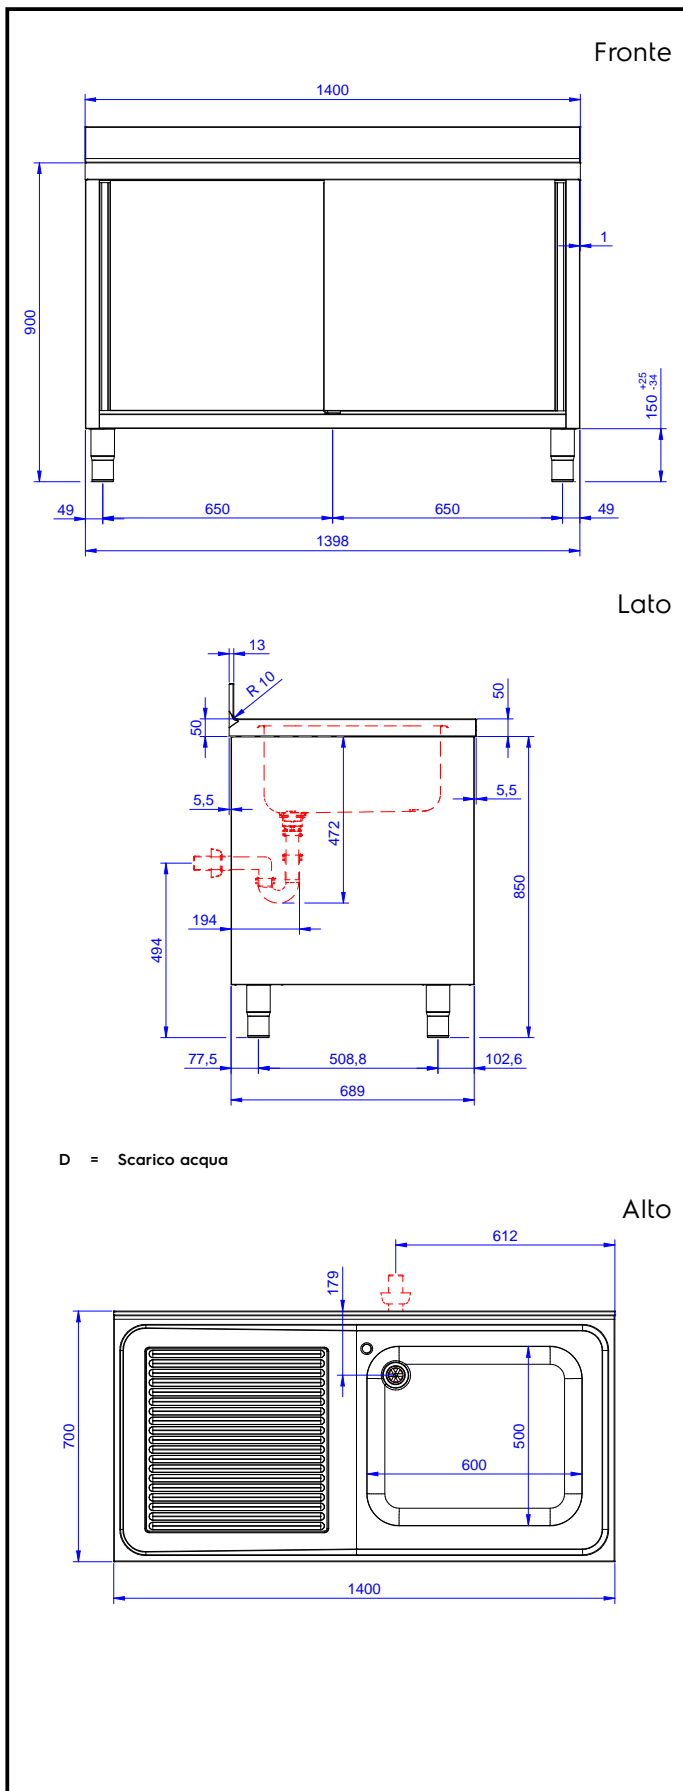

Scarico

Posizione scarico: Sx

Informazioni chiave

Larghezza armadio:	1310 mm
Profondità armadio:	645 mm
Altezza armadietto:	330 mm
Dimensioni esterne, larghezza:	1400 mm
Dimensioni esterne, profondità:	700 mm
Dimensioni esterne, altezza:	1000 mm
Dimensione alzatina, altezza:	100 mm
Dimensione alzatina, profondità:	13 mm
Dimensione alzatina, raggio:	R=8
Numero di vasche:	1
Dimensione vasca:	600x500xH300
Numero e tipologia di porte:	2 Scorrevole
Spessore piano di lavoro:	50 mm
Peso netto:	60 kg